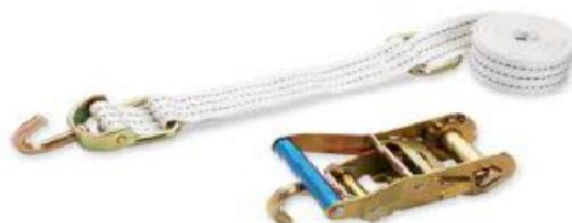

CM100

10.000
Kgf

Catraca móvel de 100mm

CONJUNTOS PARA AMARRAÇÃO DE CARGAS

Conjunto de Cilindro

Conjunto de Amarração de Veículo em Cegonha

Conjunto de Amarração de Veículo em Guincho Plataforma

Conjunto de Arraste