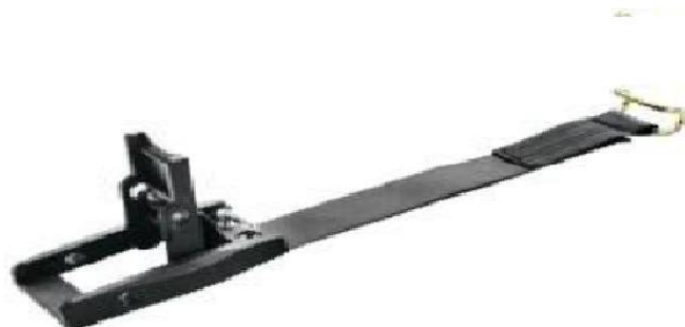

Conjunto de Amarração de Carga Pesada

Conjunto de Amarração Leve

Conjunto de Amarração Leve

Conjunto de Amarração Leve

Conjunto de Amarração Leve

Conjunto de Amarração Leve

Conjunto de Amarração Leve

Rabicho da Lona Fivela Furada

FEP-45 - Fivela Esticadora de Plástico

FE-45 - Fivela Esticadora de Inox

CFT-100 - Catraca fixa Tubular de 100mm

ESTICADORES PARA AMARRAÇÃO DE CARGAS

Esticador Presilha 1 Peça

Esticador Presilha 2 Peças

Esticador Catraca 1 Peça