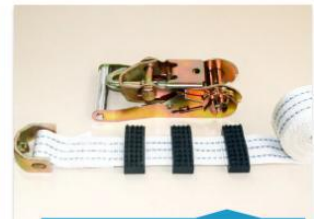

	GR50-3/8	4.000 Kgf	Gancho Garra 50mm 3/8
---	----------	-----------	-----------------------

Conjuntos e Cintas de Amarração e Elevação de Cargas

Kit multiuso 25mmx 400 Kg e Kit multiuso 35mmx 800Kg

Conj. 50mmx1.5T - Conj. 50mmx3.0T - Conj. 50mmx5.0T - Conj. 100mmx10T

Conj. Guincho 50mmx 3.0T - 5.0T - Alça c/ argolas ou olhal

Conj. Cegonha 50mmx 3.0T - 5.0T

Cintas de Amarração 50mmx 1.5T - 3.0T - 5.0T e Cintas de Amarração 100mmx 10T

Catraca Móvel c/ rabicho 50mmx 1.5T - 3.0T - 5.0T e Catraca Móvel c/ rabicho 100mmx 10T